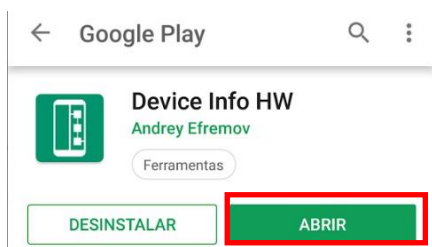

1.1 Baixar aplicativo Device Info HW

1.1.1 Acessar link: <https://play.google.com/store/apps/details?id=ru.andr7e.deviceinfohw>

1.1.2 Instalar aplicativo :

1.1.3 Abrir o aplicativo :

1.1.4 Detectar informação de modelo :