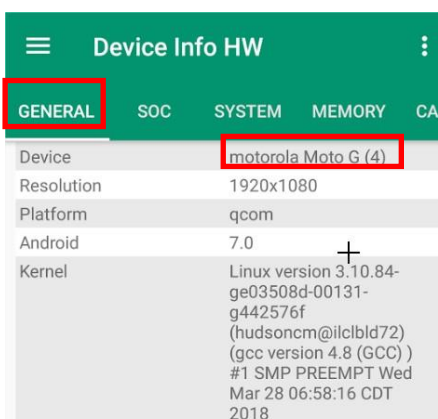

1.1 Baixar aplicativo Device Info HW

1.1.1 Acessar link: <https://play.google.com/store/apps/details?id=ru.andr7e.deviceinfohw>

1.1.2 Instalar aplicativo :

1.1.3 Abrir o aplicativo :

1.1.4 Detectar informação de modelo :

2. Detectar modelo de celular > Apple (Todos os modelos de Iphone)

2.2 Vire seu iPhone e observe o verso dele. Cada aparelho possui o logo da Apple impresso e um texto pequeno na parte inferior.

2.3 Encontre o número do modelo impresso na segunda linha de texto. Ele será algo similar a isso: Model No. A1349 ou Modelo No. A1349.