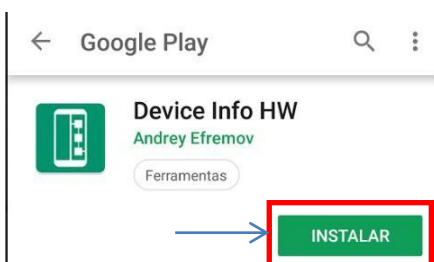

1.1 Baixar aplicativo Device Info HW

1.1.1 Acessar link: <https://play.google.com/store/apps/details?id=ru.andr7e.deviceinfohw>

1.1.2 Instalar aplicativo :

1.1.3 Abrir o aplicativo :

1.1.4 Detectar informação de modelo :